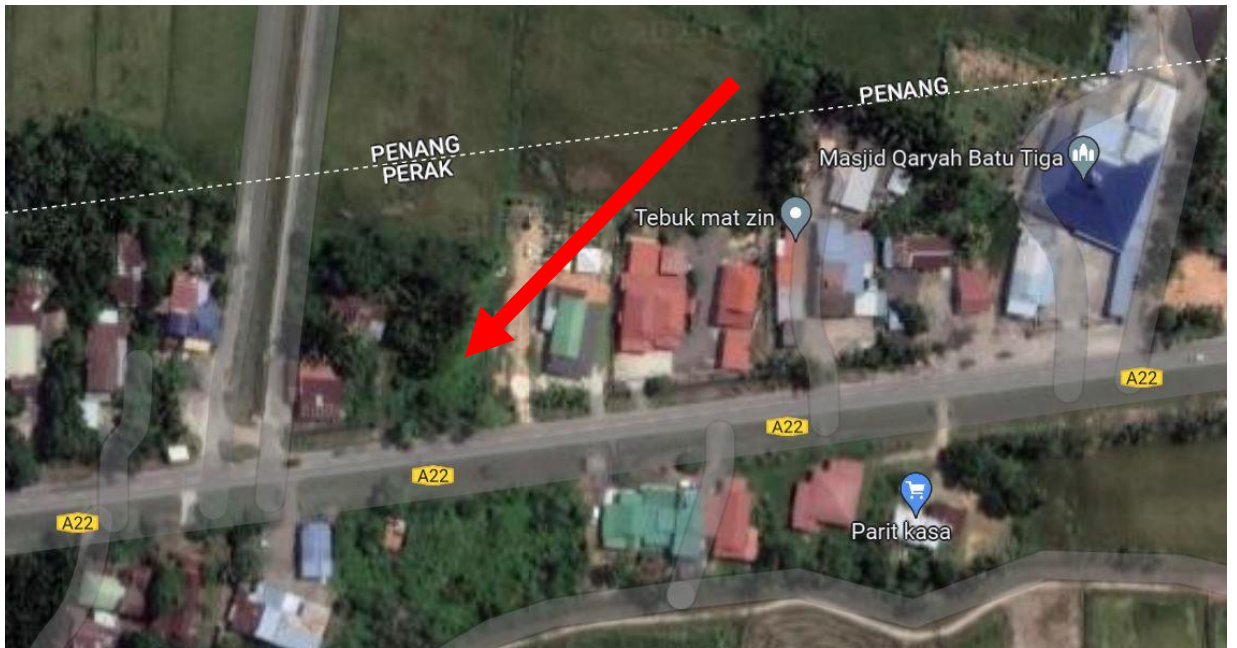

**BINA BARU RUMAH ENCIK IDRIS BIN BAKAR,
KG TANJUNG BEREMBANG, SEBERANG PERAI SELATAN**

LOKASI KOORDINAT : 5.12650, 100.44233

GAMBAR HADAPAN LOKASI TAPAK